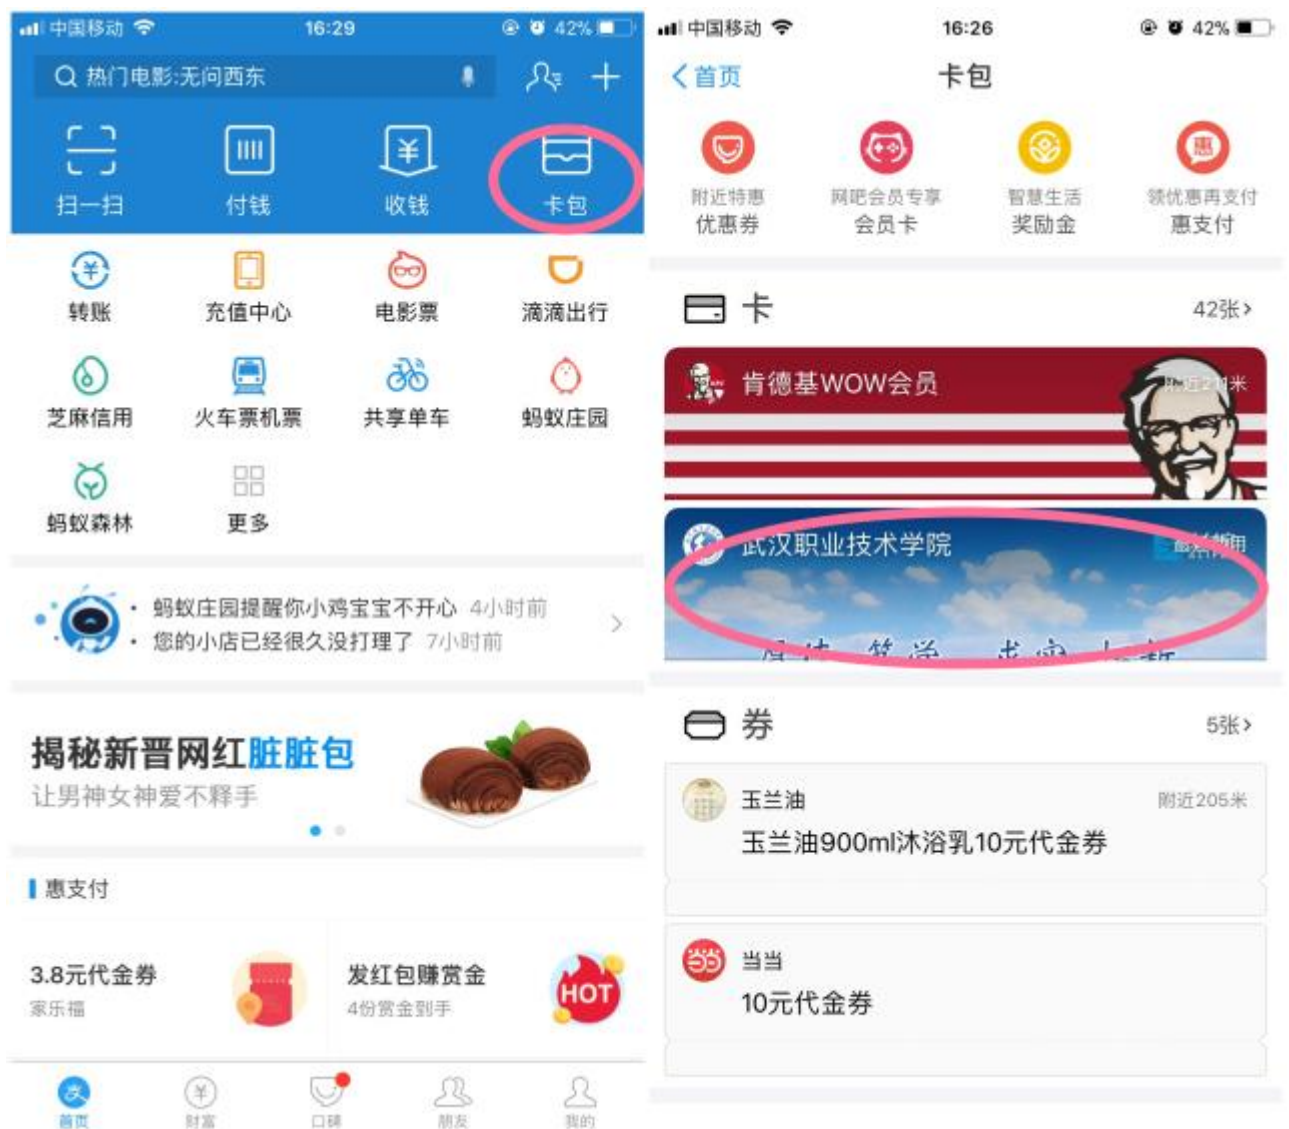

立即查看 >

邀请朋友

分享给大家 >

领取您专属的支付宝电子校园卡~

02

找卡——超快捷！

只需打开支付宝 APP，点击右上角的【卡包】，就可以找到我们的专属支付宝电子校园卡啦！

03

丢卡——没可能！

这是一张不会丢失的电子校园卡，不会丢，不会折断，不需要线下补卡，就算不小心删除，也可以随时随地重新申领，就是这么省心！

04

用卡——超实用！

常规消费

使用【去付款】功能，在学校食堂、超市都可以用手机直接扫码消费。

< 返回

武汉职业技术学院